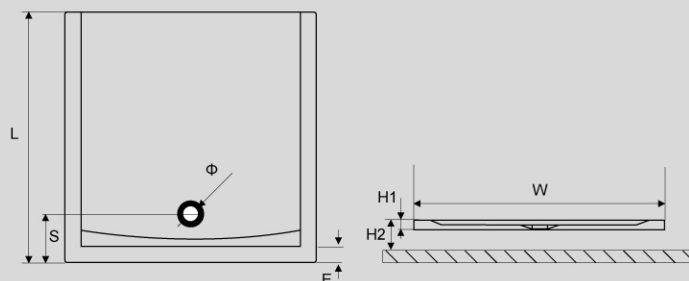

Размер (мм)	Радиус (мм)	Наружный диаметр (мм)	Панель интегрированная	Ножки	Артикул	Цена €
900 x 900	550	90	Да	Да	BRR1.SEN09WHC	153
1000 x 1000	550	90	Да	Да	BRR1.SEN10WHC	192

Подробные размеры поддона согласно схеме(мм)

Для размера	L	W	H	R	RL	E	Φ
900 x 900	900	900	110	550	1045	55	90
1000 x 1000	1000	1000	110	550	1145	55	90

ALFA Rect

Поддон квадратный, белый, низкий

Размер (мм)	Наружный диаметр (мм)	Панель интегрированная	Ножки	Артикул	Цена €
900 x 900	90	Нет	Нет	BRR1.FOR09WHN-A	147
1000 x 1000	90	Нет	Нет	BRR1.FOR10WHN-A	191

Подробные размеры поддона согласно схеме(мм)

Для размера	L	W	H	E	S	Φ
800 x 1200	800	1200	110	90	215	90
900 x 1200	900	1200	110	90	215	90

ALFA

Поддон прямоугольный, белый, низкий

Размер (мм)	Наружный диаметр (мм)	Панель интегрированная	Ножки	Артикул	Цена €
800 x 1200	90	Нет	Нет	BRR1.FOR128WHN-A	223
900 x 1200	90	Нет	Нет	BRR1.FOR12WHN-A	223

Подробные размеры поддона согласно схеме(мм)

Для размера	L	W	H1	H2	E	S	Φ
800 x 1200	800	1200	40	110	90	215	90
900 x 1200	900	1200	40	110	90	215	90