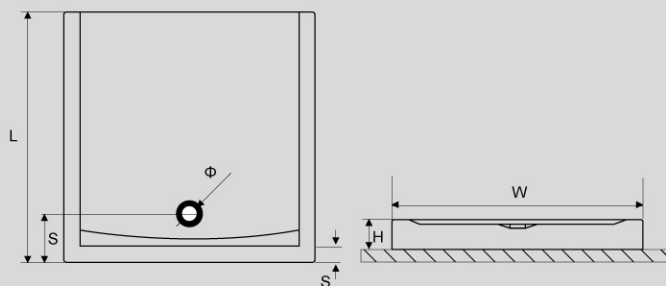

Размер (мм)	Радиус (мм)	Наружный диаметр (мм)	Панель интегрированная	Ножки	Артикул	Цена €
900 x 900	550	90	Да	Да	BRR1.SEN09WHC	153
1000 x 1000	550	90	Да	Да	BRR1.SEN10WHC	192

Подробные размеры поддона согласно схеме(мм)

Для размера	L	W	H	R	RL	E	Φ
900 x 900	900	900	110	550	1045	55	90
1000 x 1000	1000	1000	110	550	1145	55	90

ALFA Rect

Поддон квадратный, белый, низкий

Размер (мм)	Наружный диаметр (мм)	Панель интегрированная	Ножки	Артикул	Цена €
900 x 900	90	Нет	Нет	BRR1.FOR09WHN-A	147
1000 x 1000	90	Нет	Нет	BRR1.FOR10WHN-A	191

Подробные размеры поддона согласно схеме(мм)

Для размера	L	W	H1	H2	E	S	Φ
900 x 900	900	900	40	110	55	180	90
1000 x 1000	1000	1000	40	110	55	180	90

ALFA Compact Rect

Поддон квадратный, белый, высокий

Размер (мм)	Наружный диаметр (мм)	Панель интегрированная	Ножки	Артикул	Цена €
900 x 900	90	Да	Да	BRR1.FOR09WHC	151
1000 x 1000	90	Да	Да	BRR1.FOR10WHC	189

Подробные размеры поддона согласно схеме(мм)

Для размера	L	W	H	E	S	Φ
800 x 1200	800	1200	110	90	215	90
900 x 1200	900	1200	110	90	215	90

ALFA

Поддон прямоугольный, белый, низкий

Размер (мм)	Наружный диаметр (мм)	Панель интегрированная	Ножки	Артикул	Цена €
800 x 1200	90	Нет	Нет	BRR1.FOR128WHN-A	223
900 x 1200	90	Нет	Нет	BRR1.FOR12WHN-A	223