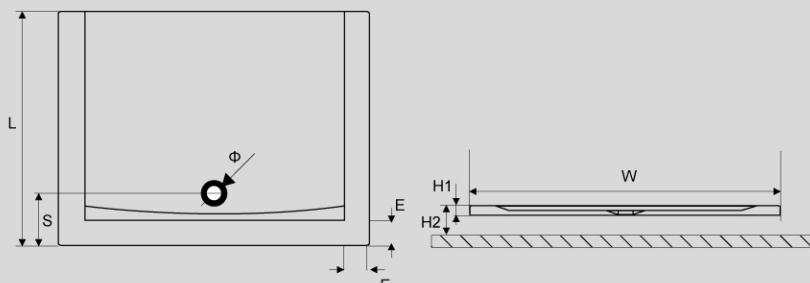

Размер (мм)	Радиус (мм)	Наружный диаметр (мм)	Панель интегрированная	Ножки	Артикул	Цена €
900 x 900	550	90	Да	Да	BRR1.SEN09WHC	153
1000 x 1000	550	90	Да	Да	BRR1.SEN10WHC	192

Подробные размеры поддона согласно схеме(мм)

Подробные размеры поддона согласно схеме(мм)

Для размера	L	W	H	E	S	Φ
900 x 900	900	900	110	55	180	90
1000 x 1000	1000	1000	110	55	180	90

ALFA Compact

Поддон прямоугольный, белый, высокий

Размер (мм)	Наружный диаметр (мм)	Панель интегрированная	Ножки	Артикул	Цена €
800 x 1200	90	Да	Да	BRR1.FOR128WHC	219
900 x 1200	90	Да	Да	BRR1.FOR12WHC	219

Подробные размеры поддона согласно схеме(мм)

Для размера	L	W	H	E	S	Φ
800 x 1200	800	1200	110	90	215	90
900 x 1200	900	1200	110	90	215	90

ALFA

Поддон прямоугольный, белый, низкий

Размер (мм)	Наружный диаметр (мм)	Панель интегрированная	Ножки	Артикул	Цена €
800 x 1200	90	Нет	Нет	BRR1.FOR128WHN-A	223
900 x 1200	90	Нет	Нет	BRR1.FOR12WHN-A	223

Подробные размеры поддона согласно схеме(мм)

Для размера	L	W	H1	H2	E	S	Φ
800 x 1200	800	1200	40	110	90	215	90
900 x 1200	900	1200	40	110	90	215	90