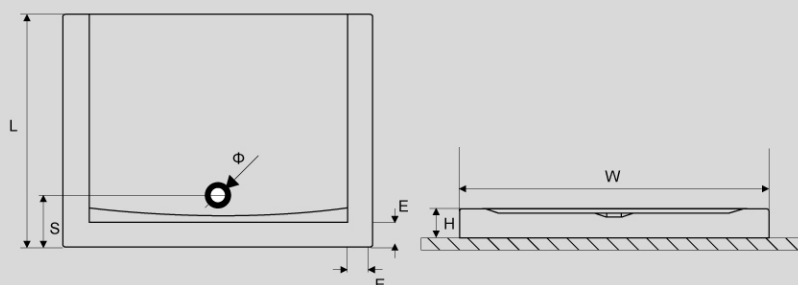

Размер (мм)	Радиус (мм)	Наружный диаметр (мм)	Панель интегрированная	Ножки	Артикул	Цена €
900 x 900	550	90	Да	Да	BRR1.SEN09WHC	153
1000 x 1000	550	90	Да	Да	BRR1.SEN10WHC	192

Подробные размеры поддона согласно схеме(мм)

Подробные размеры поддона согласно схеме(мм)

Для размера	L	W	H1	H2	E	S	Φ
900 x 900	900	900	40	110	55	180	90
1000 x 1000	1000	1000	40	110	55	180	90

ALFA Compact Rect

Поддон квадратный, белый, высокий

Размер (мм)	Наружный диаметр (мм)	Панель интегрированная	Ножки	Артикул	Цена €
900 x 900	90	Да	Да	BRR1.FOR09WHC	151
1000 x 1000	90	Да	Да	BRR1.FOR10WHC	189

Подробные размеры поддона согласно схеме(мм)

Для размера	L	W	H	E	S	Φ
900 x 900	900	900	110	55	180	90
1000 x 1000	1000	1000	110	55	180	90

ALFA Compact

Поддон прямоугольный, белый, высокий

Размер (мм)	Наружный диаметр (мм)	Панель интегрированная	Ножки	Артикул	Цена €
800 x 1200	90	Да	Да	BRR1.FOR128WHC	219
900 x 1200	90	Да	Да	BRR1.FOR12WHC	219

Подробные размеры поддона согласно схеме(мм)

Для размера	L	W	H	E	S	Φ
800 x 1200	800	1200	110	90	215	90
900 x 1200	900	1200	110	90	215	90

ALFA

Поддон прямоугольный, белый, низкий

Размер (мм)	Наружный диаметр (мм)	Панель интегрированная	Ножки	Артикул	Цена €
800 x 1200	90	Нет	Нет	BRR1.FOR128WHN-A	223
900 x 1200	90	Нет	Нет	BRR1.FOR12WHN-A	223