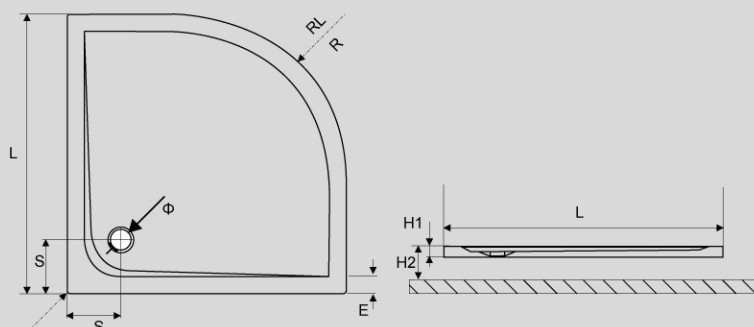

ALFA Radie

Поддон полукруглый, белый, низкий

Размер (мм)	Радиус (мм)	Наружный диаметр (мм)	Панель интегрированная	Ножки	Артикул	Цена €
900 x 900	550	90	Нет	Нет	BRR1.SEN09WHN-A	151
1000 x 1000	550	90	Нет	Нет	BRR1.SEN10WHN-A	193

Подробные размеры поддона согласно схеме(мм)

Для размера	L	W	H1	H2	R	RL	E	S	Φ
900 x 900	900	900	40	110	550	1045	55	180	90
1000 x 1000	1000	1000	40	110	550	1145	55	180	90