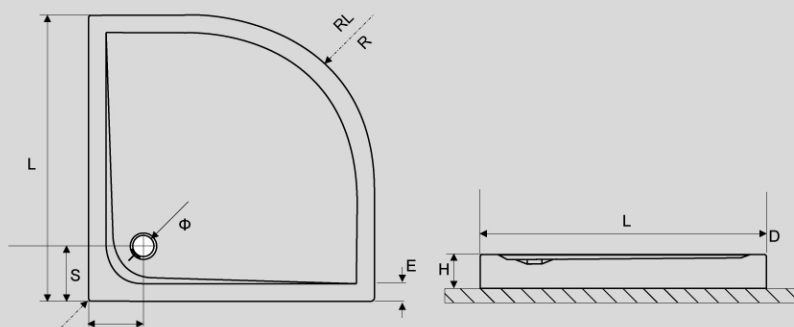

Размер (мм)	Радиус (мм)	Наружный диаметр (мм)	Панель интегрированная	Ножки	Артикул	Цена €
900 x 900	550	90	Да	Да	BRR1.SEN09WHC	153
1000 x 1000	550	90	Да	Да	BRR1.SEN10WHC	192

Подробные размеры поддона согласно схеме(мм)

Для размера	L	W	H	R	RL	E	Φ
900 x 900	900	900	110	550	1045	55	90
1000 x 1000	1000	1000	110	550	1145	55	90

ALFA Rect

Поддон квадратный, белый, низкий

Размер (мм)	Наружный диаметр (мм)	Панель интегрированная	Ножки	Артикул	Цена €
900 x 900	90	Нет	Нет	BRR1.FOR09WHN-A	147
1000 x 1000	90	Нет	Нет	BRR1.FOR10WHN-A	191

Подробные размеры поддона согласно схеме(мм)

Для размера	L	W	H	E	S	Φ
800 x 1200	800	1200	110	90	215	90
900 x 1200	900	1200	110	90	215	90

ALFA

Поддон прямоугольный, белый, низкий

Размер (мм)	Наружный диаметр (мм)	Панель интегрированная	Ножки	Артикул	Цена €
800 x 1200	90	Нет	Нет	BRR1.FOR128WHN-A	223
900 x 1200	90	Нет	Нет	BRR1.FOR12WHN-A	223

Подробные размеры поддона согласно схеме(мм)

Для размера	L	W	H1	H2	E	S	Φ
800 x 1200	800	1200	40	110	90	215	90
900 x 1200	900	1200	40	110	90	215	90