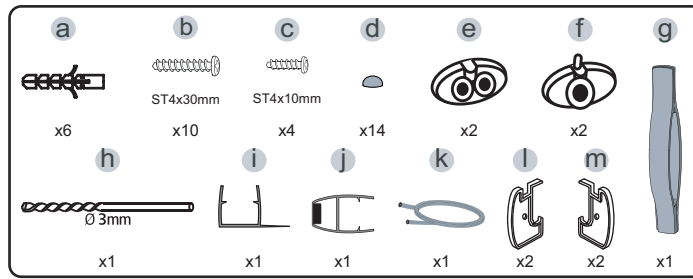

SIGMA

2102-01-100
 2101-01-110
 2101-01-120
 2103-01-100
 2103-01-110
 2103-01-120

Model	A mm
100	990-1010
110	1090-1110
120	1190-1210

GELCO s.r.o.
 Makovského 1341
 163 00 Praha 6
 info@gelcocz.eu