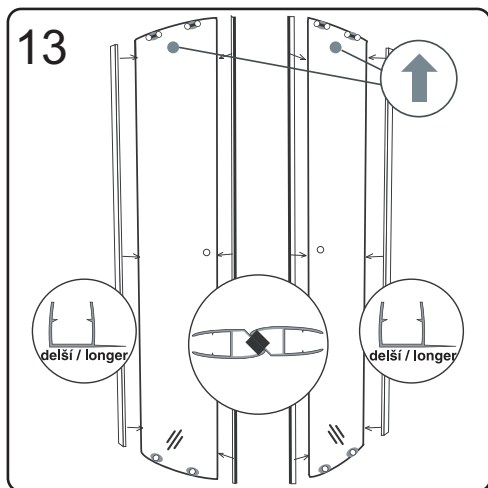

Použijte transparentní silikon / Please use transparent silicon

CE

GELCO s. r. o., Makovského 1341,
163 00 Praha 6

07

EN 14428

Glass shower enclosure	
cleaning efficiency:	conforming
impact resistance:	conforming
operating life:	conforming

Skleněné sprchové zástěny	
schopnost čištění:	vyhovuje
odolnost proti nárazu:	vyhovuje
životnost:	vyhovuje