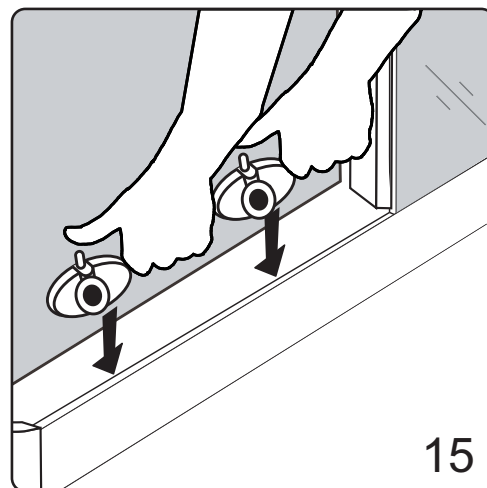

Použijte transparentní silikon / Please use transparent silicon

CE

GELCO s. r. o., Makovského 1341,
163 00 Praha 6

07

EN 14428

Glass shower enclosure	
cleaning efficiency:	conforming
impact resistance:	conforming
operating life:	conforming

Skleněné sprchové zástěny	
schopnost čištění:	vyhovuje
odolnost proti nárazu:	vyhovuje
životnost:	vyhovuje