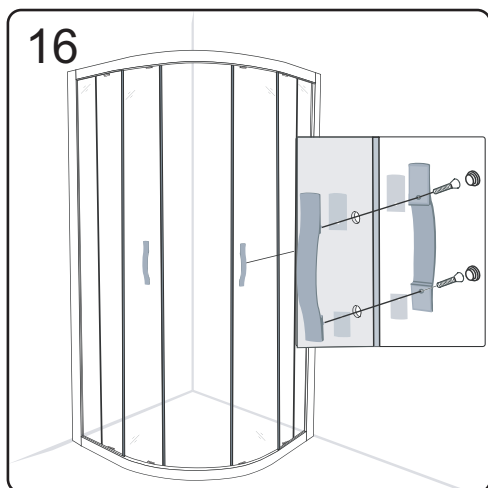

Použijte transparentní silikon / Please use transparent silicon

CE

GELCO s. r. o., Makovského 1341,
163 00 Praha 6

07

EN 14428

Glass shower enclosure	
cleaning efficiency:	conforming
impact resistance:	conforming
operating life:	conforming

Skleněné sprchové zástěny	
schopnost čištění:	vyhovuje
odolnost proti nárazu:	vyhovuje
životnost:	vyhovuje