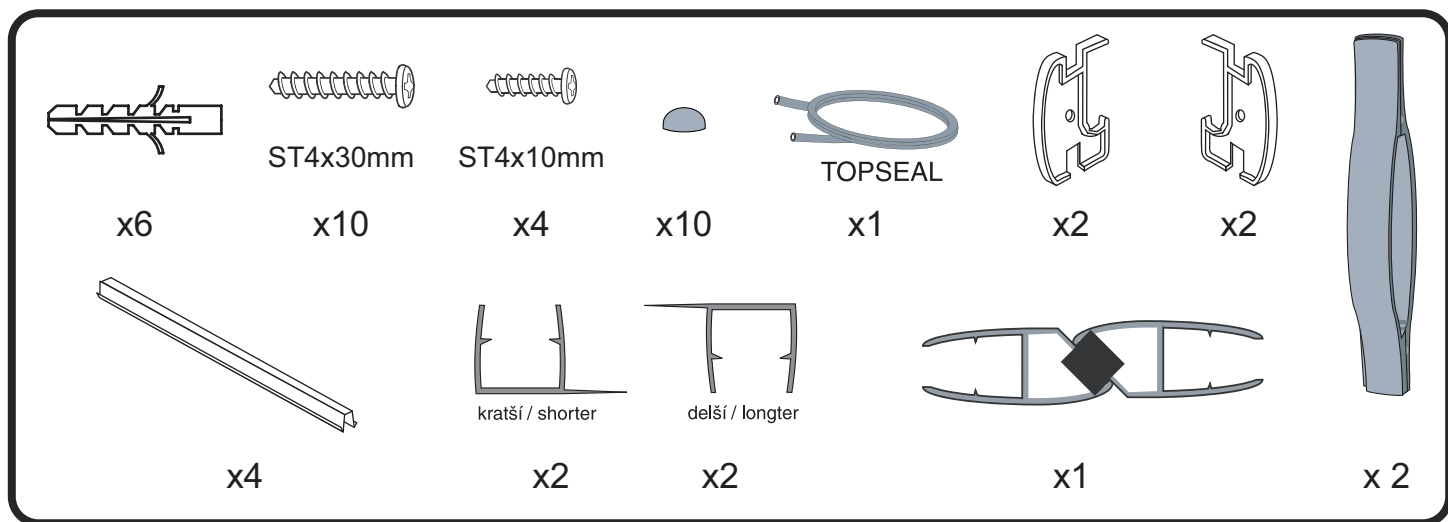

## Potřebné pomůcky / Tools Need

**GELCO**

GELCO s.r.o.

Makovského 1341

163 00 Praha 6

info@gelcocz.eu

Začínáme / Getting Start:

Použijte transparentní silikon / Please use transparent silicon

CE

GELCO s. r. o., Makovského 1341,  
163 00 Praha 6

07

EN 14428

Glass shower enclosure	
cleaning efficiency:	conforming
impact resistance:	conforming
operating life:	conforming

Skleněné sprchové zástěny	
schopnost čištění:	vyhovuje
odolnost proti nárazu:	vyhovuje
životnost:	vyhovuje