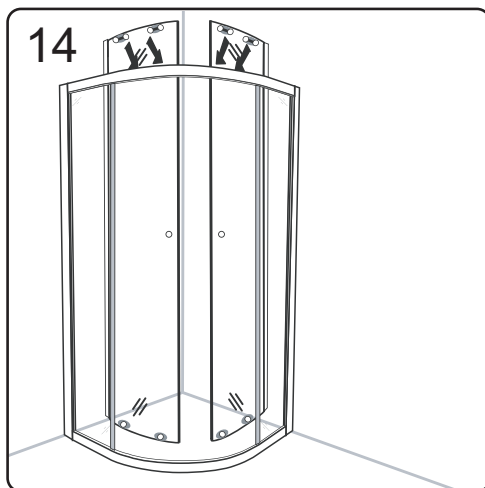

Použijte transparentní silikon / Please use transparent silicon

CE

GELCO s. r. o., Makovského 1341,
163 00 Praha 6

07

EN 14428

Glass shower enclosure	
cleaning efficiency:	conforming
impact resistance:	conforming
operating life:	conforming

Skleněné sprchové zástěny	
schopnost čištění:	vyhovuje
odolnost proti nárazu:	vyhovuje
životnost:	vyhovuje