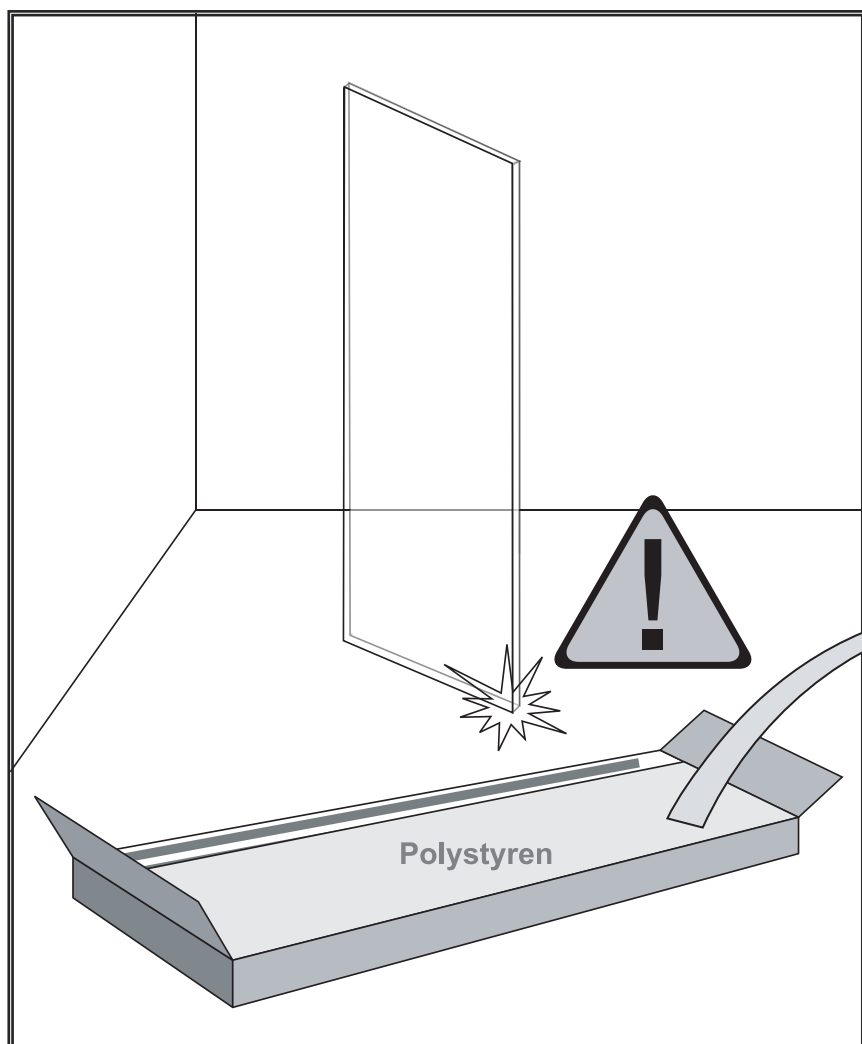

Začínáme / Getting Start: