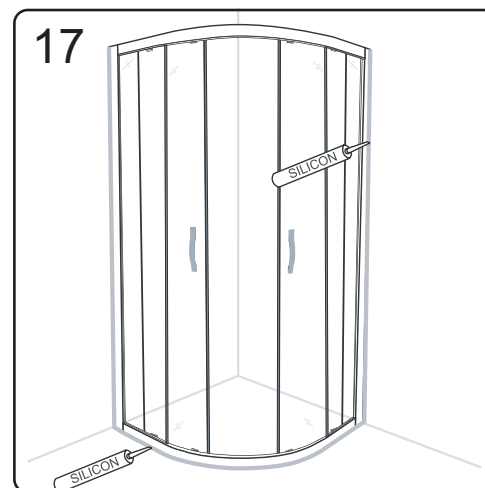

Použijte transparentní silikon / Please use transparent silicon

CE

GELCO s. r. o., Makovského 1341,
163 00 Praha 6

07

EN 14428

Glass shower enclosure	
cleaning efficiency:	conforming
impact resistance:	conforming
operating life:	conforming

Skleněné sprchové zástěny	
schopnost čištění:	vyhovuje
odolnost proti nárazu:	vyhovuje
životnost:	vyhovuje